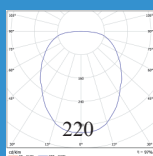

Мощность (w)	10W	7W	14W	13W	7W	21W
Световой поток (Lm)	800	700	1400	1200	700	2100
Аналог	ЛОН 100	ЛОН 60	ЛОН 150	ЛОН 100	ЛОН 60	ЛОН 200
Габаритные размеры, (мм)	D170x80	210x110x110	220x134x55	220x134x55	D148x57	D222x71
Вес, (кг)	0.5	0.5	1	1	1	1