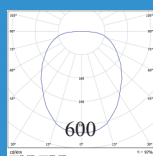

Мощность (w)	10W	7W	14W	13W	7W	21W
Световой поток (Lm)	800	700	1400	1200	700	2100
Аналог	ЛОН 100	ЛОН 60	ЛОН 150	ЛОН 100	ЛОН 60	ЛОН 200
Габаритные размеры, (мм)	D170x80	210x110x110	220x134x55	220x134x55	D148x57	D222x71
Вес, (кг)	0.5	0.5	1	1	1	1