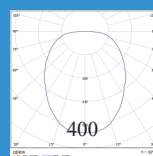

Мощность (w)	10W	7W	14W	13W	7W	21W
Световой поток (Lm)	800	700	1400	1200	700	2100
Аналог	ЛОН 100	ЛОН 60	ЛОН 150	ЛОН 100	ЛОН 60	ЛОН 200
Габаритные размеры, (мм)	D170x80	210x110x110	220x134x55	220x134x55	D148x57	D222x71
Вес, (кг)	0.5	0.5	1	1	1	1