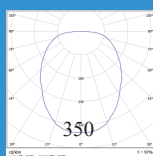

Мощность (w)	10W	7W	14W	13W	7W	21W
Световой поток (Lm)	800	700	1400	1200	700	2100
Аналог	ЛОН 100	ЛОН 60	ЛОН 150	ЛОН 100	ЛОН 60	ЛОН 200
Габаритные размеры, (мм)	D170x80	210x110x110	220x134x55	220x134x55	D148x57	D222x71
Вес, (кг)	0.5	0.5	1	1	1	1