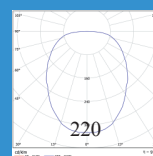

Мощность (w)	10W	7W	14W	13W	7W	21W
Световой поток (Lm)	800	700	1400	1200	700	2100
Аналог	ЛОН 100	ЛОН 60	ЛОН 150	ЛОН 100	ЛОН 60	ЛОН 200
Габаритные размеры, (мм)	D170x80	210x110x110	220x134x55	220x134x55	D148x57	D222x71
Вес, (кг)	0.5	0.5	1	1	1	1