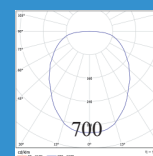

Мощность (w)	10W	7W	14W	13W	7W	21W
Световой поток (Lm)	800	700	1400	1200	700	2100
Аналог	ЛОН 100	ЛОН 60	ЛОН 150	ЛОН 100	ЛОН 60	ЛОН 200
Габаритные размеры, (мм)	D170x80	210x110x110	220x134x55	220x134x55	D148x57	D222x71
Вес, (кг)	0.5	0.5	1	1	1	1